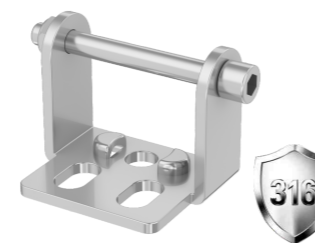

## LED Floodlights 07 Series (Bracket Mount)

SFFL3-1000W-07BL  
SFFL3-800Y-07BL

SFFL3-1000W-07WL  
SFFL3-800Y-07WL

SFFL3-1000W-07BC  
SFFL3-800Y-07BC

SFFL3-1000W-07WC  
SFFL3-800Y-07WC

316 stainless steel bracket